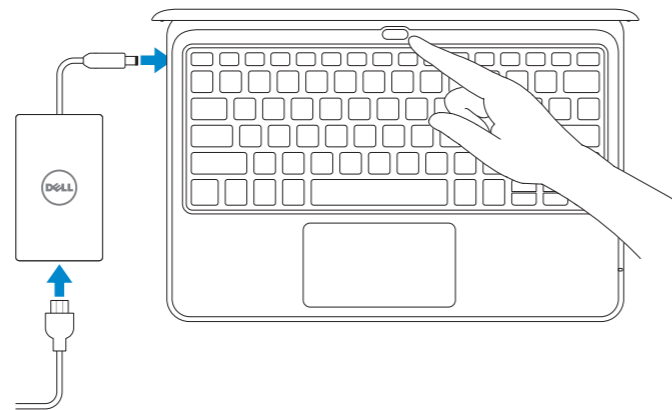

Latitude 3180

Quick Start Guide

Snelstartgids

Skrócona instrukcja uruchomienia

Ghid de pornire rapidă

Priručnik za hitri zagon

1 Connect the power adapter and press the power button

Sluit de netadapter aan en druk op de aan-uitknop

Podłącz zasilacz i naciśnij przycisk zasilania

Conectați adaptorul de alimentare și apăsați pe butonul de alimentare

Priključite napajalnik in pritisnite gumb za vklop/izklop