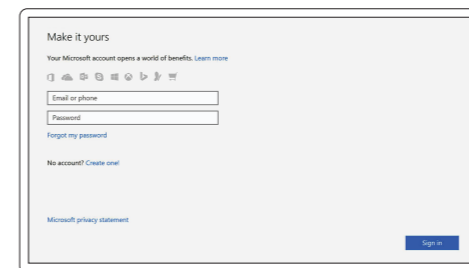

Sign in to your Microsoft account or create a local account

Meld u aan bij uw Microsoft-account of maak een lokale account aan

Zaloguj się do konta Microsoft albo utwórz konto lokalne

Conectați-vă la contul Microsoft sau creați un cont local

Vpišite se v račun Microsoft ali ustvarite lokalni račun