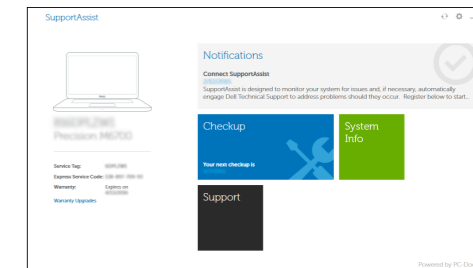

### Check and update your computer

Controleer en update uw computer

Wyszukaj i zainstaluj aktualizacje komputera

Verificați și actualizați computerul

Preverite in posodobite svoj računalnik